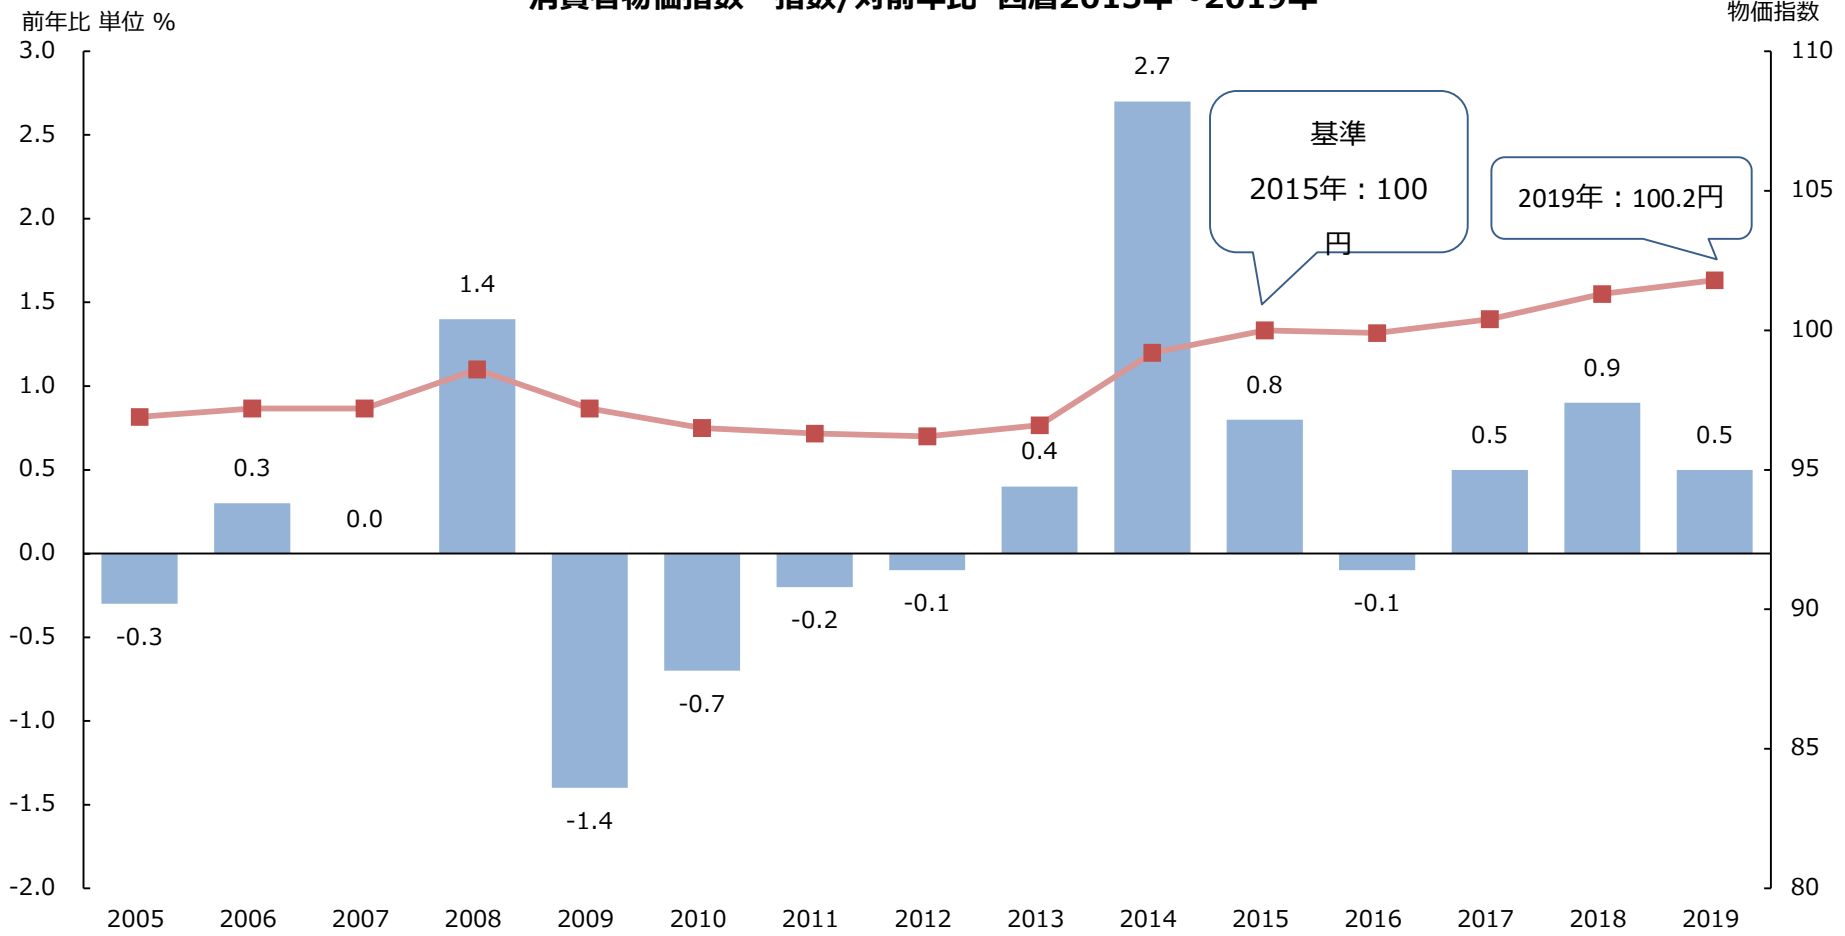

消費者物価指数 指数/対前年比 西暦2015年～2019年

出所：総務省統計局 e stat 「消費者物価指数基準年2015年」

■ 前年比 ■ 指数