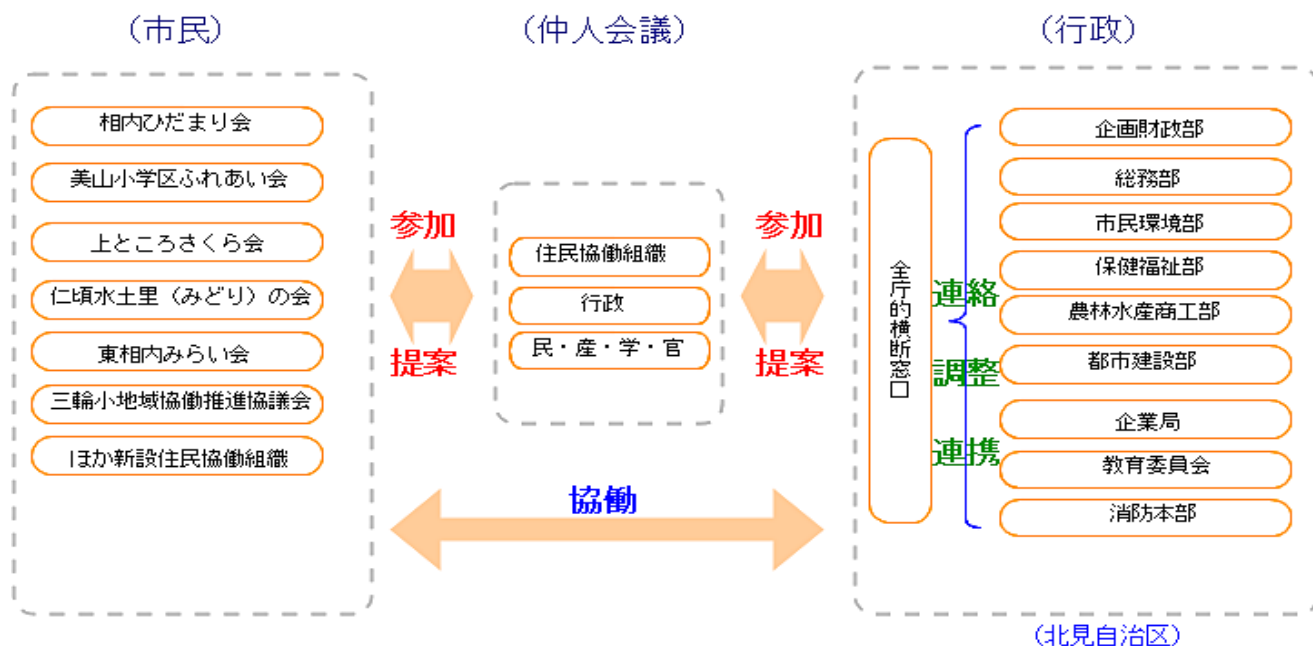

住民協働組織の地域割（北見自治区）

出典：北見市HP

北見テーブルのイメージ

北見テーブルのイメージ

美山小学校区ふれあい会 組織

美山小校区ふれあい会 組織

相内ひだまり会 構成 団体

開発期成会  
 連合町内会  
 単位町内会（8）  
 防犯協会  
 交通安全協会  
 防犯協会  
 消防団  
 婦人防火クラブ  
 消防後援会