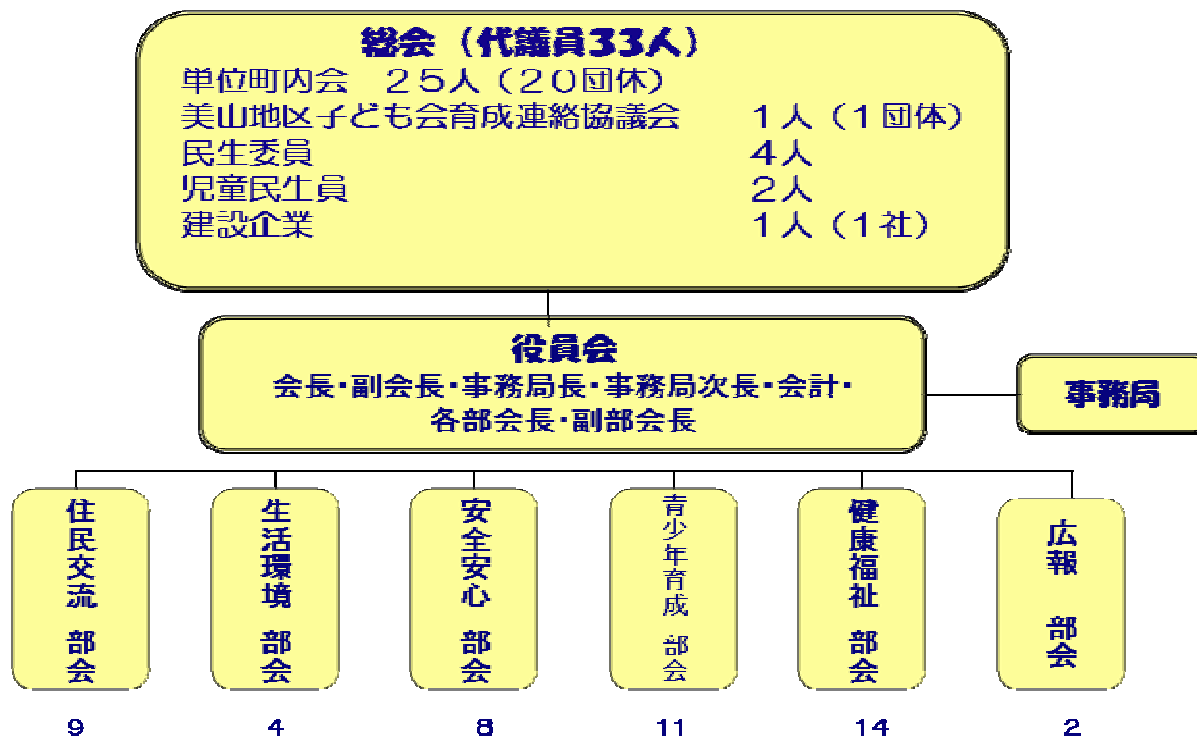

住民協働組織の地域割（北見自治区）

出典：北見市HP

北見テーブルのイメージ

北見テーブルのイメージ

美山小学校区ふれあい会 組織

美山小校区ふれあい会 組織

相内ひだまり会 構成 団体

開発期成会  
 連合町内会  
 単位町内会（8）  
 防犯協会  
 交通安全協会  
 防犯協会  
 消防団  
 婦人防火クラブ  
 消防後援会