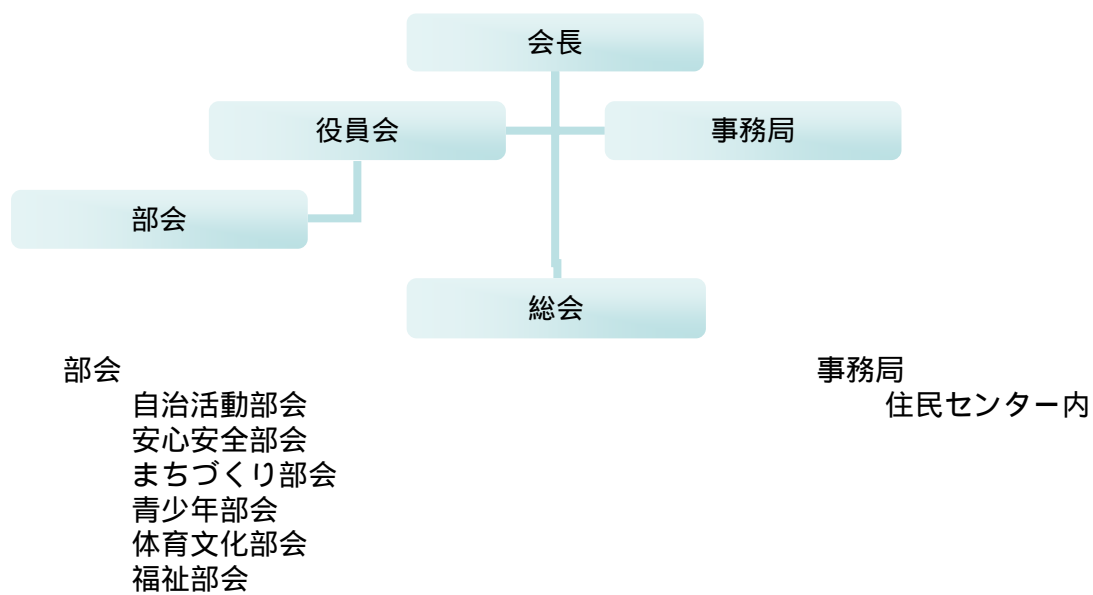

相内ひだまり会 構成 団体

開発期成会
連合町内会
単位町内会（8）
防犯協会
交通安全協会
防犯協会
消防団
婦人防火クラブ
消防後援会

地域まちづくり会
マイタウンを考える会
商店連合会
農協青年部
町青年部
保育園PTA
小学校PTA
中学校PTA
青少年健全育成推進会

子ども会育成連絡協議会
文化連絡協議会
体育振興会
パークゴルフ協会
おはよう会
屯田会
民生委員会
地域訪問看護ステーション
老人クラブ

相内ひだまり会組織

上ところさくら会 構成 団体

地区自治会連合会
連合町内会
自治会連合会
各連合自治会（3）
住民センター運営委員会
NPOかみところ
JA青年部支部
JA女子部支部
JAフレッシュミズ支部
かみところネット
地区盆踊り保存会
コミュニティプラザ運営委員会

診療所運営委員会
防犯協会支部
交通安全協会支部
消防団分団
消防後援会
婦人防火クラブ
獺友会支部
商工振興会
ホタル友の会
金比羅太鼓保存会

地区青少年健全育成推進会
子供会育成会
保育所運営委員会
小学校PTA
中学校PTA
体育協会
パークゴルフ協会
地区老人クラブ
民生委員・児童委員協議会