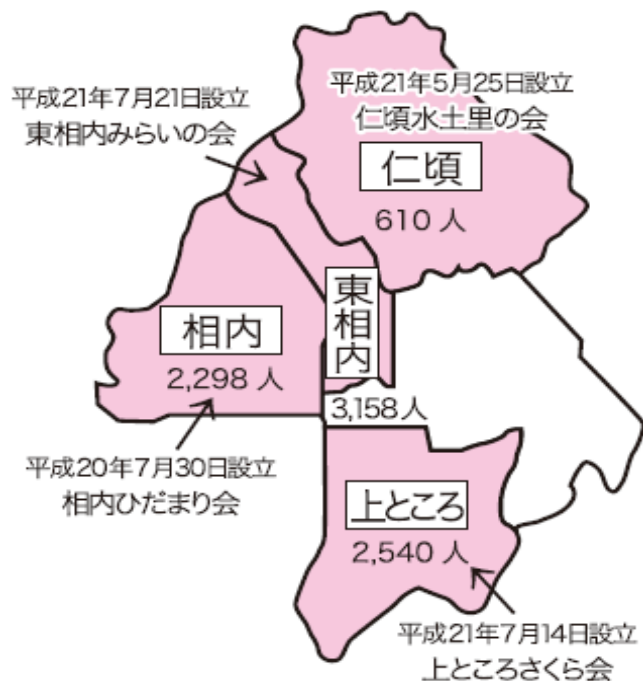

住民協働組織の地域割（北見自治区）

出典：北見市HP

北見テーブルのイメージ

北見テーブルのイメージ

美山小学校区ふれあい会 組織

美山小校区ふれあい会 組織

相内ひだまり会 構成 団体

開発期成会  
 連合町内会  
 単位町内会（8）  
 防犯協会  
 交通安全協会  
 防犯協会  
 消防団  
 婦人防火クラブ  
 消防後援会

地域まちづくり会  
 マイタウンを考える会  
 商店連合会  
 農協青年部  
 町青年部  
 保育園PTA  
 小学校PTA  
 中学校PTA  
 青少年健全育成推進会

子ども会育成連絡協議会  
 文化連絡協議会  
 体育振興会  
 パークゴルフ協会  
 おはよう会  
 屯田会  
 民生委員会  
 地域訪問看護ステーション  
 老人クラブ

相内ひだまり会組織

上ところさくら会 構成 団体