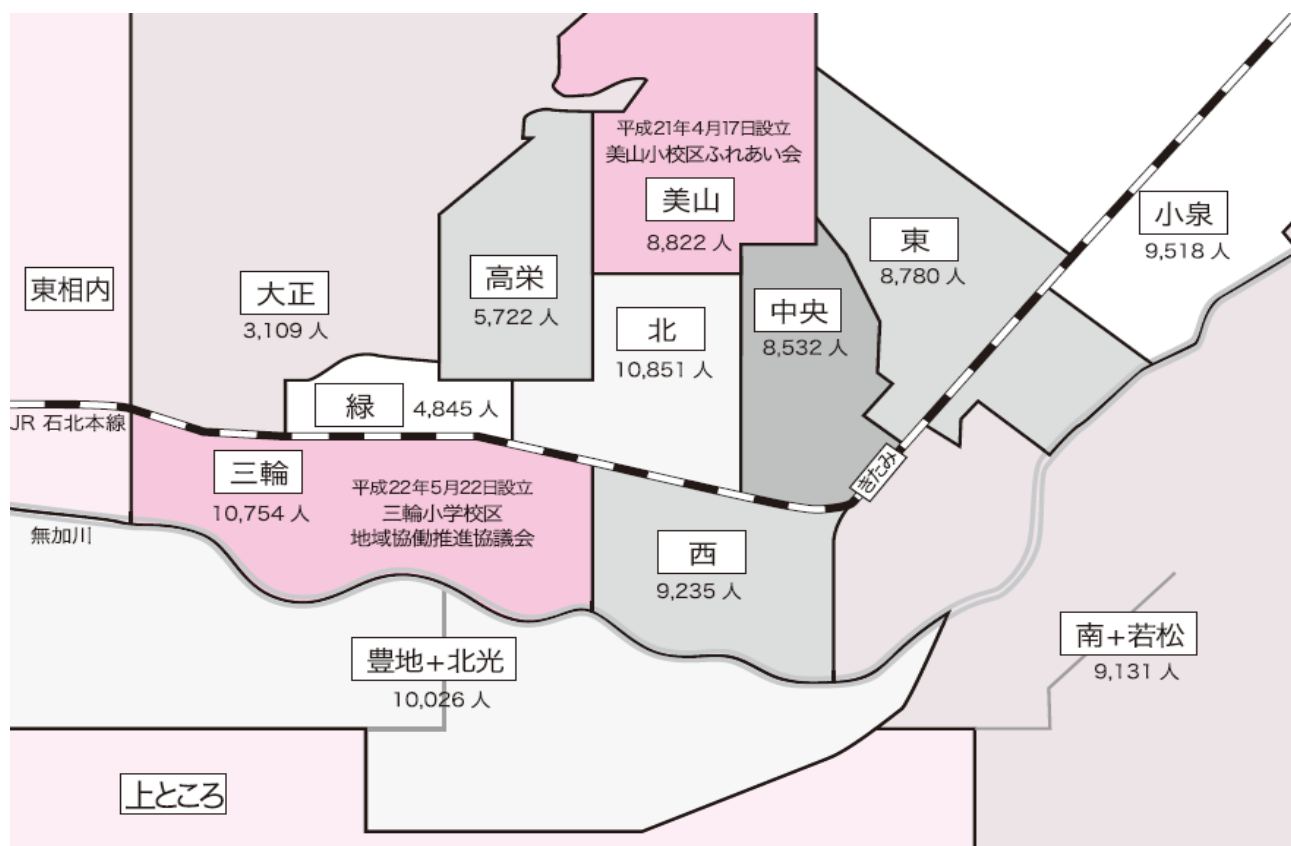

住民協働組織の地域割（北見自治区）

出典：北見市HP

北見テーブルのイメージ

北見テーブルのイメージ

美山小学校区ふれあい会 組織

美山小校区ふれあい会 組織

相内ひだまり会 構成 団体

開発期成会  
 連合町内会  
 単位町内会（8）  
 防犯協会  
 交通安全協会  
 防犯協会  
 消防団  
 婦人防火クラブ  
 消防後援会